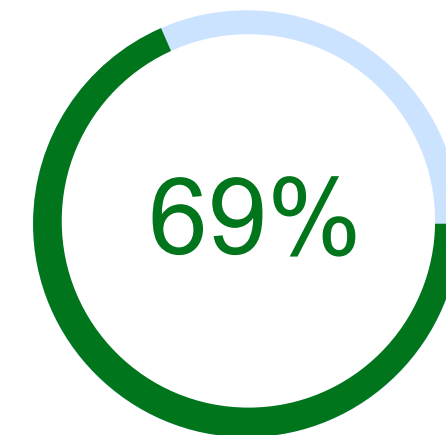

SE SENTEM MOTIVADOS A PROCURAR
INFORMAÇÕES SOBRE A MARCA
OU PRODUTO