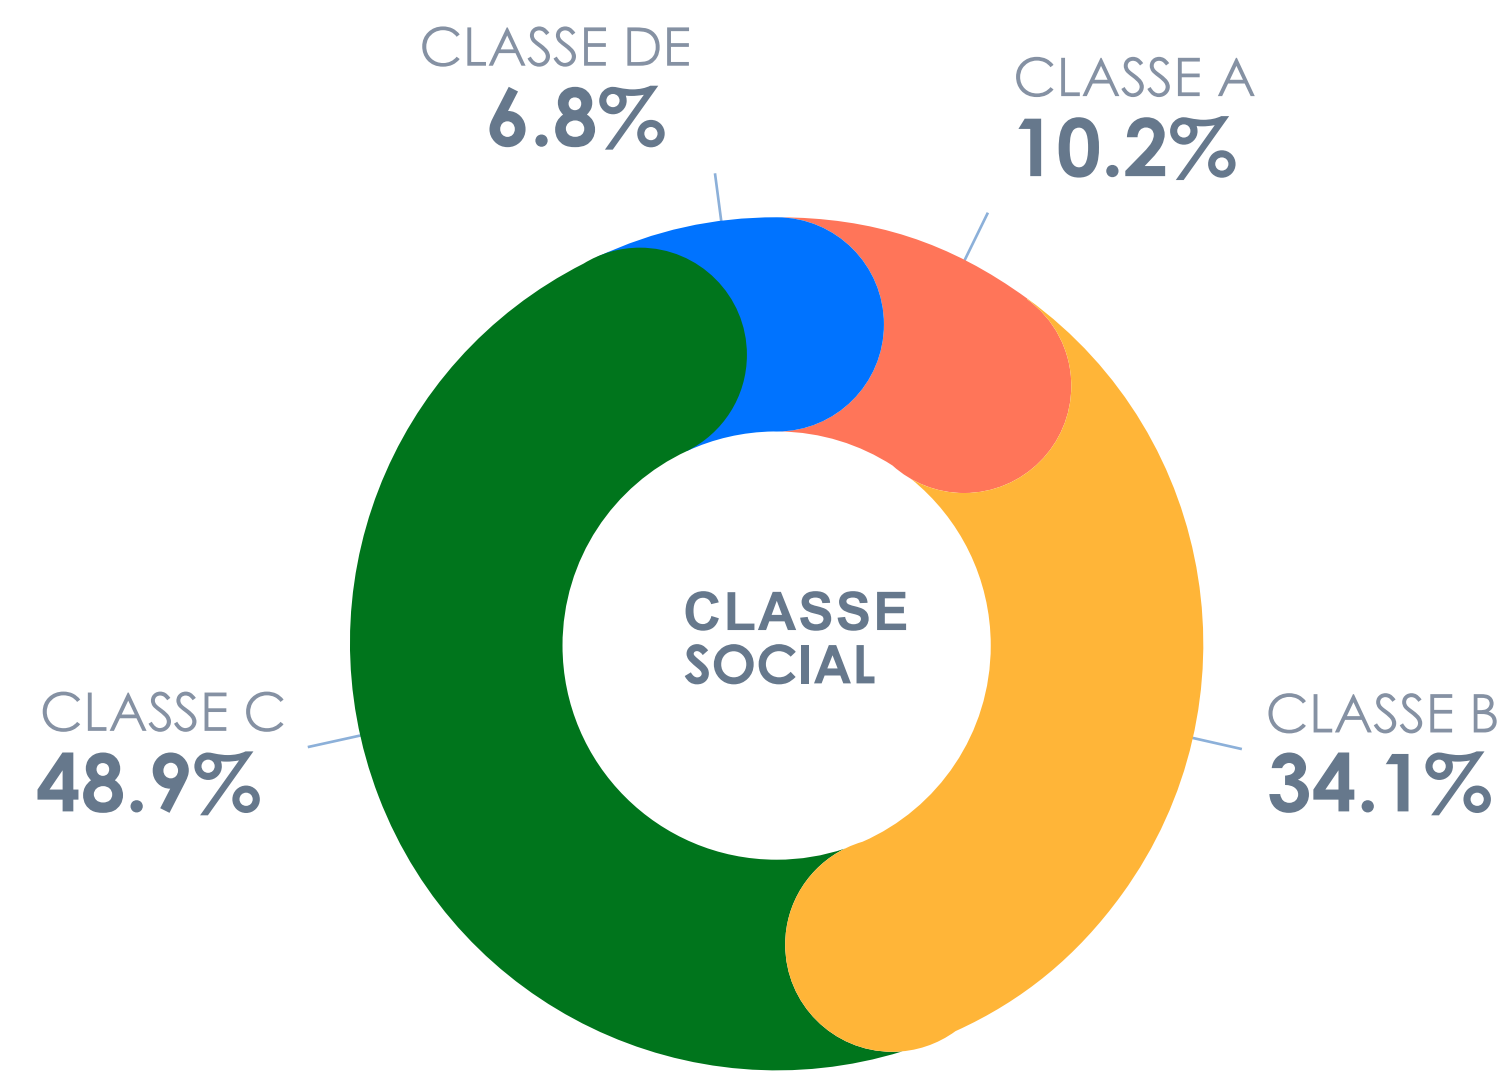

# INTERNET NO BRASIL

**110**  
MILHÕES  
DE INTERNAUTAS BRASILEIROS

**4º** PAÍS  
MAIS CONECTADO DO MUNDO

**2º** MEIO  
DE MAIOR ALCANCE NO BRASIL

Fonte IBGE e Nielsen

O **telefone celular** é o dispositivo mais utilizado para o acesso individual da internet pela maioria dos usuários com 80,40%, seguido pelo computador (76,60%), tablet (21,90%), TV 4,90% e outros 0,90%.

# O INTERNauta DE GOIÁS

TEMPO DE USO  
(EM MÉDIA)

GRANDE GOIÂNIA

3h54

EM 13 MERCADOS

3h33

Ou seja,  
mais de 1.400.000 pessoas

# O INTERNUTA DE GOIÁS

Fonte: Target Group Index BrY16w2 - RM Goiânia (Fev15-Set15) V1.0 – Pessoas (1.925.000). Base: Acessou a internet nos últ. 30 dias (1.415.000 pessoas)

# SOBRE O JORNAL OPINIÃO GOIÁS

O **Jornal Opinião Goiás** (<https://opiniaogoias.com.br>) – É o **portal on-line de Goiás** que fornece informações atualizadas sobre as últimas manchetes. Desde sua estreia, tornou um fenômeno de aceitação entre os leitores de Goiás, Distrito Federal, Mato Grosso, Mato Grosso do Sul, Tocantins, Minas Gerais e Brasil.