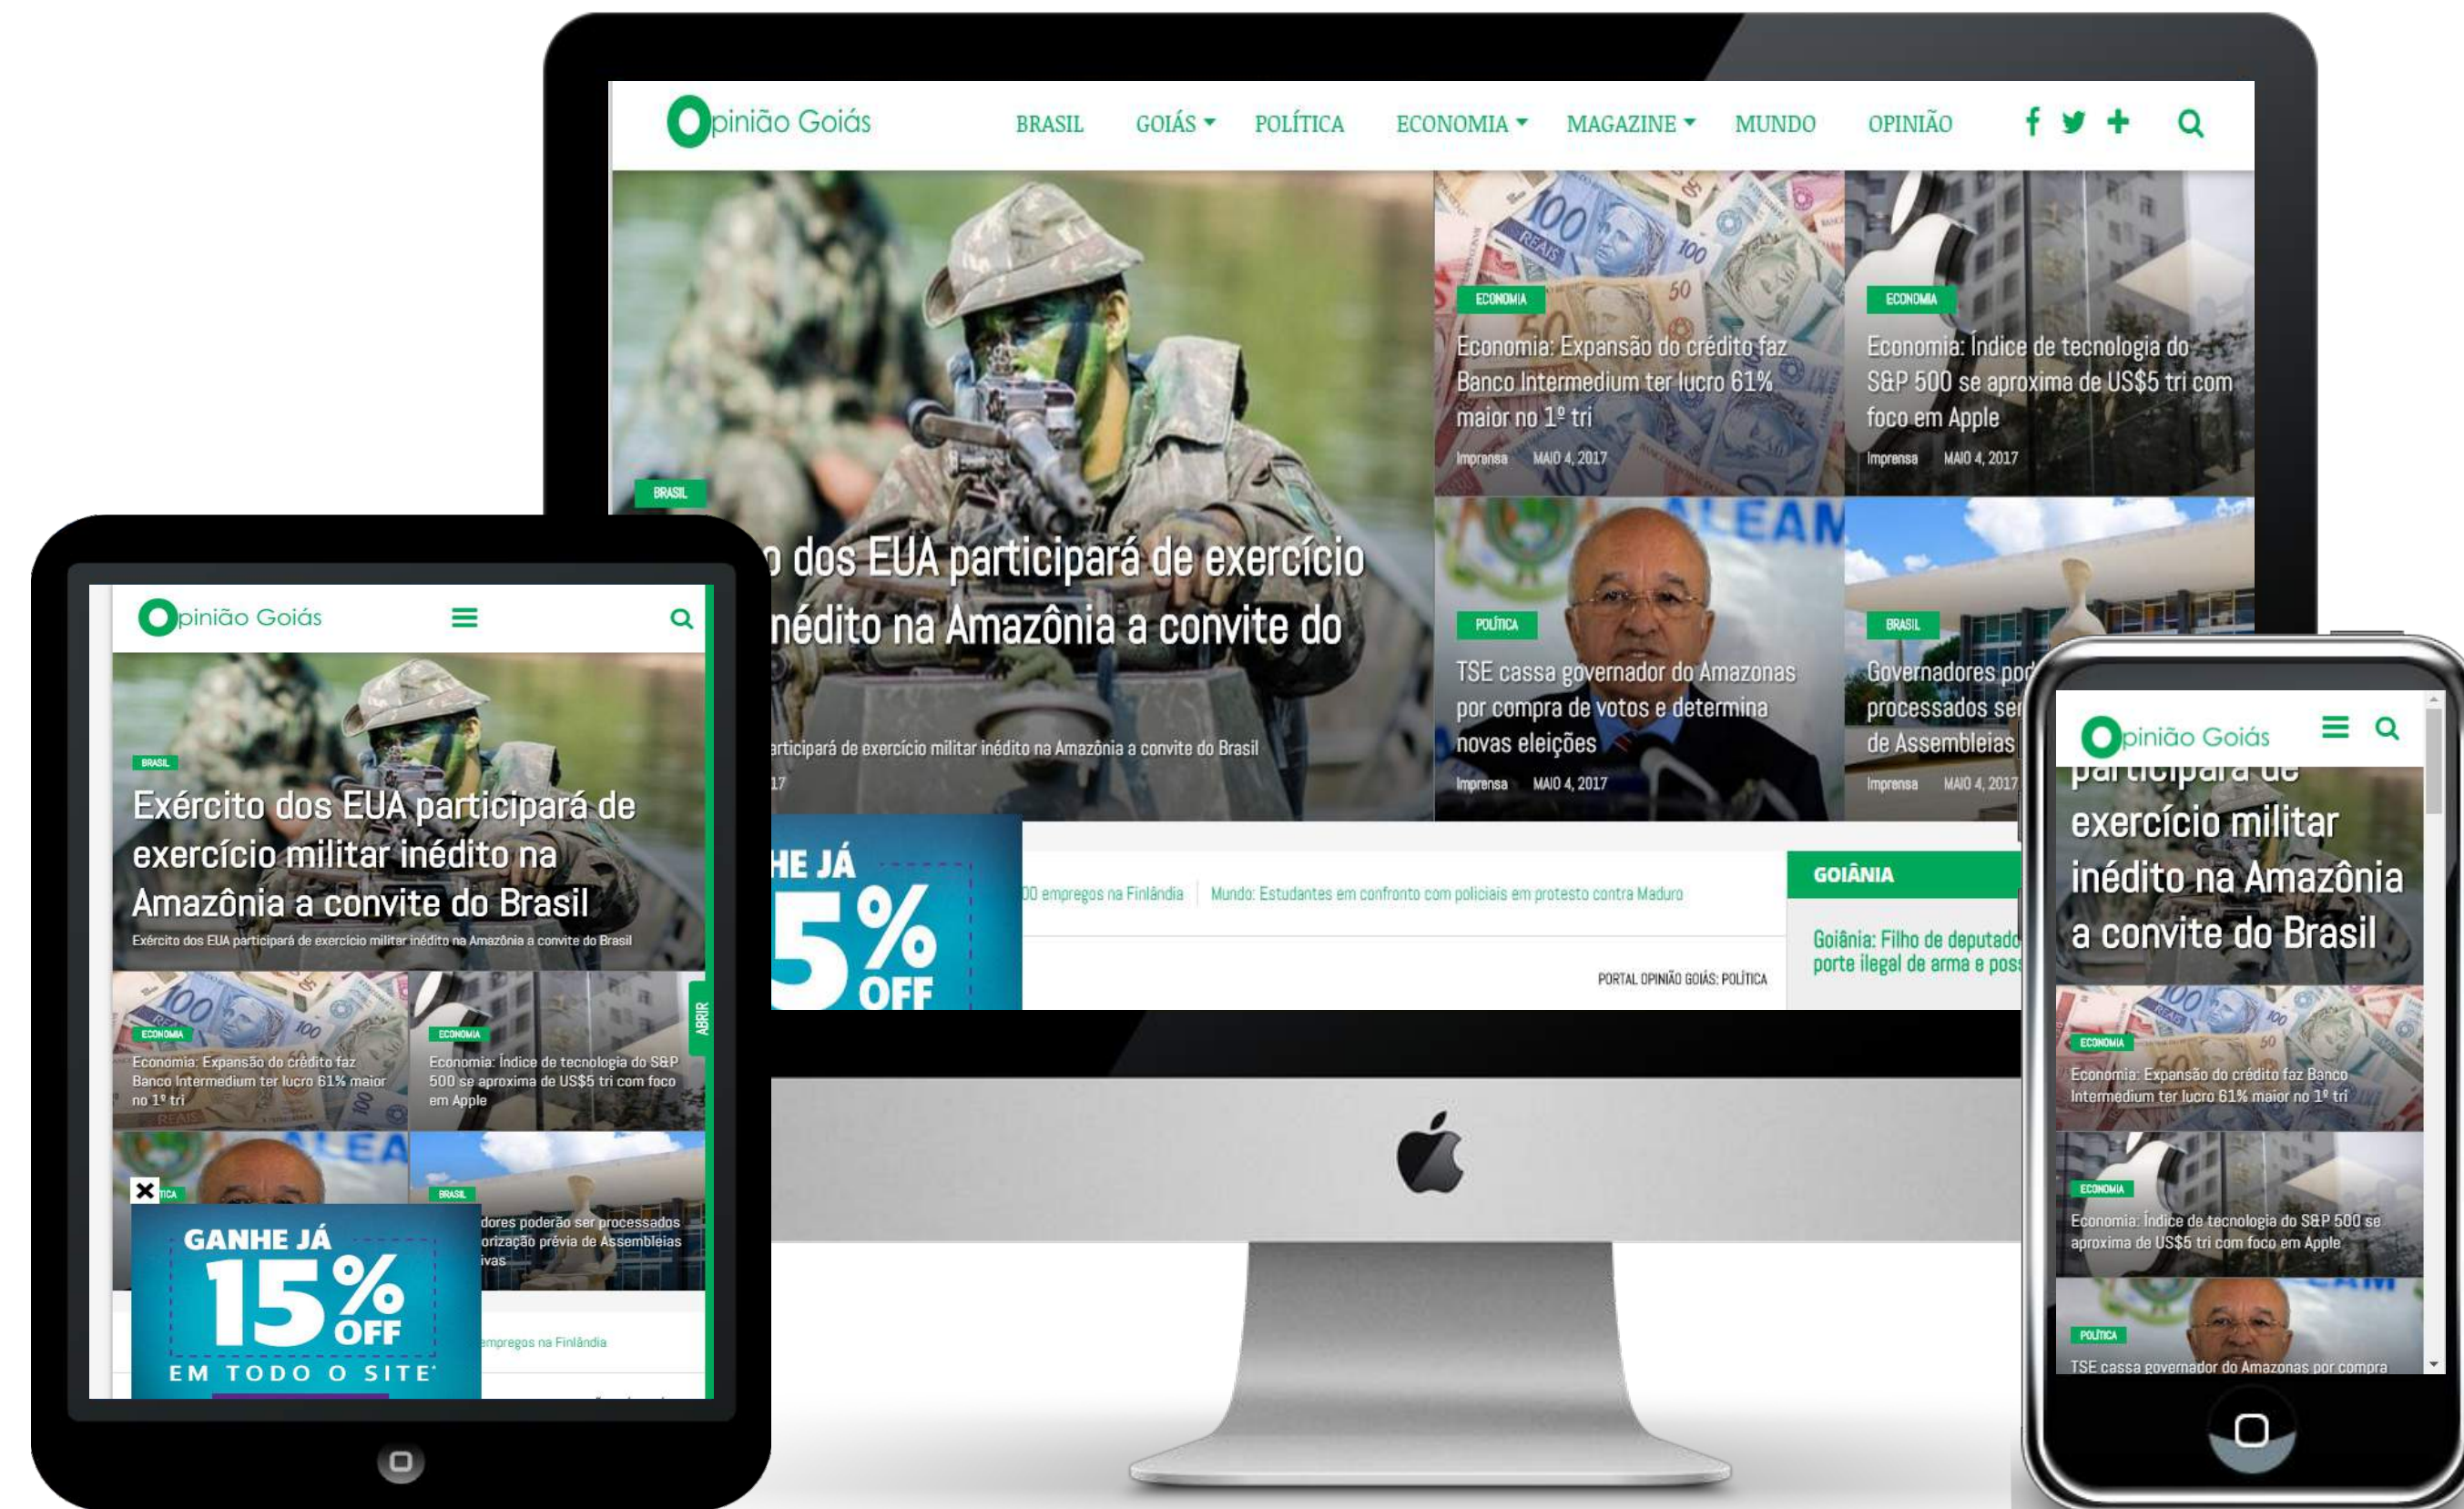

# O JORNAL OPINIÃO GOIÁS É O MAIOR PORTAL ONLINE DE GOIÁS

Pronto para qualquer tela: Mobile, Tablet e Desktop

<https://opiniaogoias.com.br>