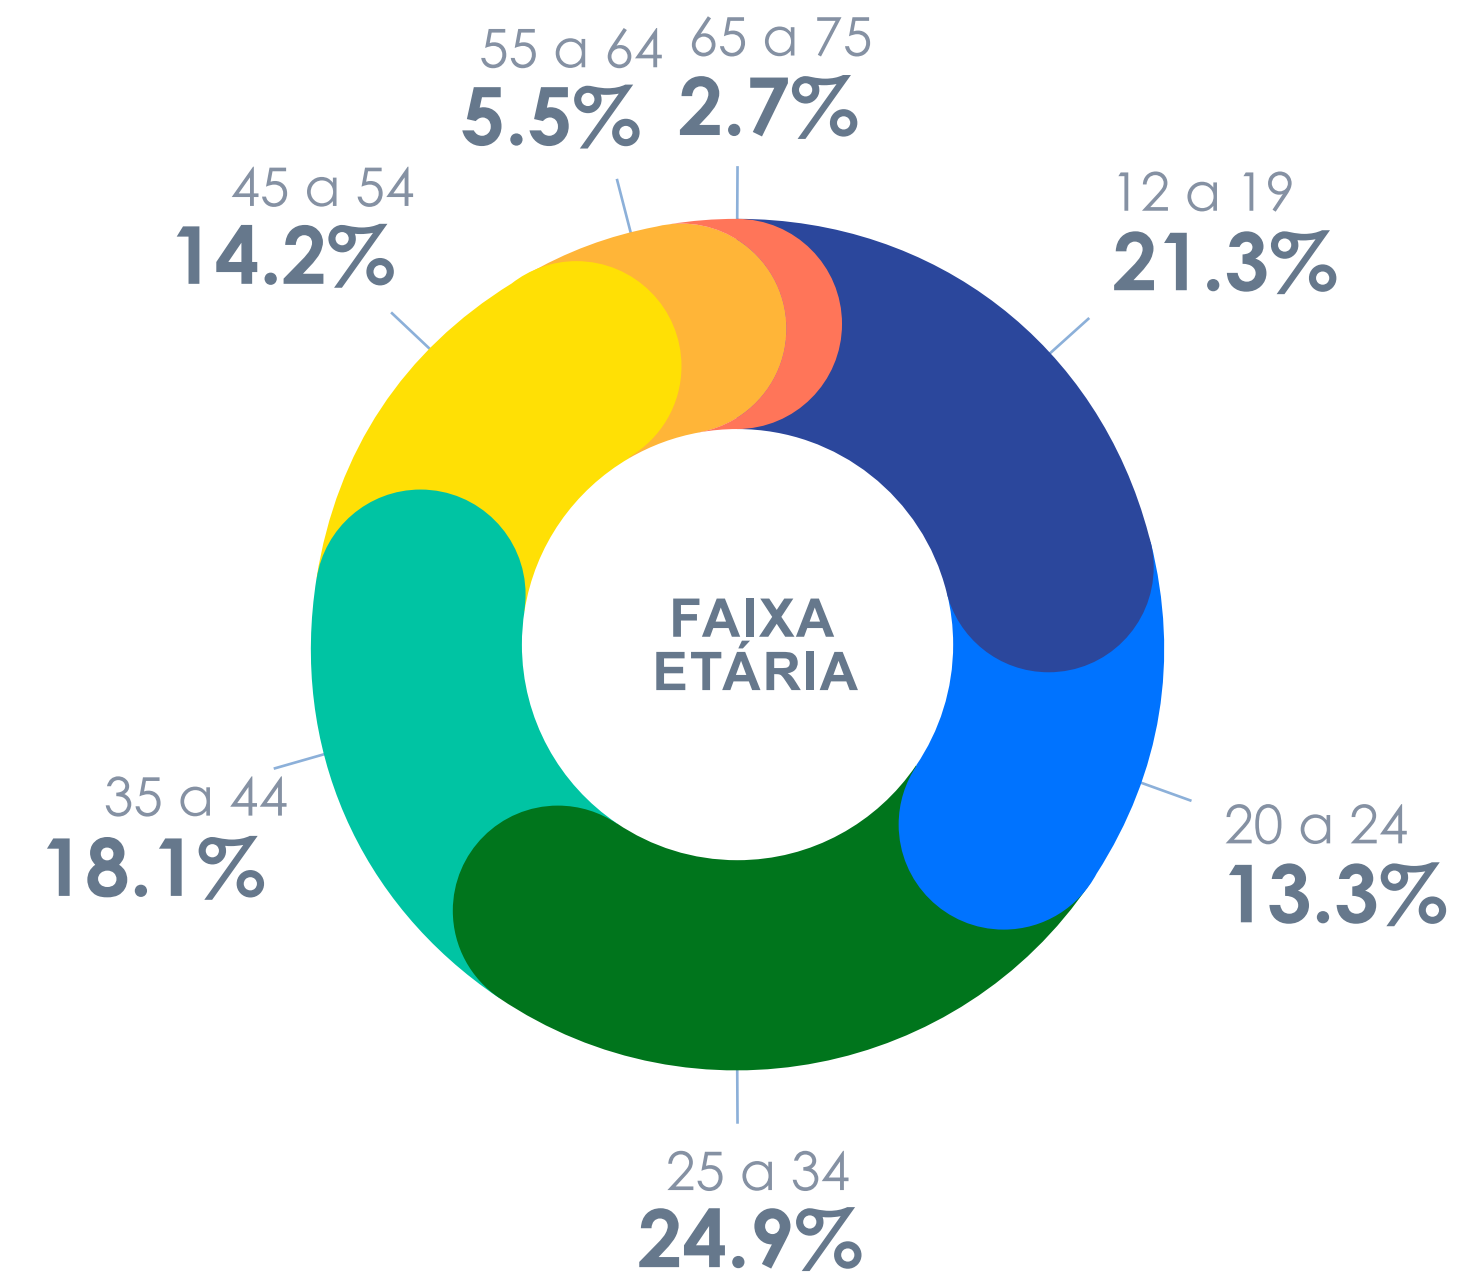

# INTERNET NO BRASIL

**110**  
MILHÕES  
DE INTERNAUTAS BRASILEIROS

**4º** PAÍS  
MAIS CONECTADO DO MUNDO

**2º** MEIO  
DE MAIOR ALCANCE NO BRASIL

Fonte IBGE e Nielsen

O **telefone celular** é o dispositivo mais utilizado para o acesso individual da internet pela maioria dos usuários com 80,40%, seguido pelo computador (76,60%), tablet (21,90%), TV 4,90% e outros 0,90%.

# O INTERNauta DE GOIÁS

TEMPO DE USO  
(EM MÉDIA)

GRANDE GOIÂNIA

3h54

EM 13 MERCADOS

3h33

Ou seja,  
mais de 1.400.000 pessoas

# O INTERNUTA DE GOIÁS

Fonte: Target Group Index BrY16w2 - RM Goiânia (Fev15-Set15) V1.0 – Pessoas (1.925.000). Base: Acessou a internet nos últ. 30 dias (1.415.000 pessoas)

# SOBRE O JORNAL OPINIÃO GOIÁS

O **Jornal Opinião Goiás** (<https://opiniaogoias.com.br>) – É o **portal on-line de Goiás** que fornece informações atualizadas sobre as últimas manchetes. Desde sua estreia, tornou um fenômeno de aceitação entre os leitores de Goiás, Distrito Federal, Mato Grosso, Mato Grosso do Sul, Tocantins, Minas Gerais e Brasil.