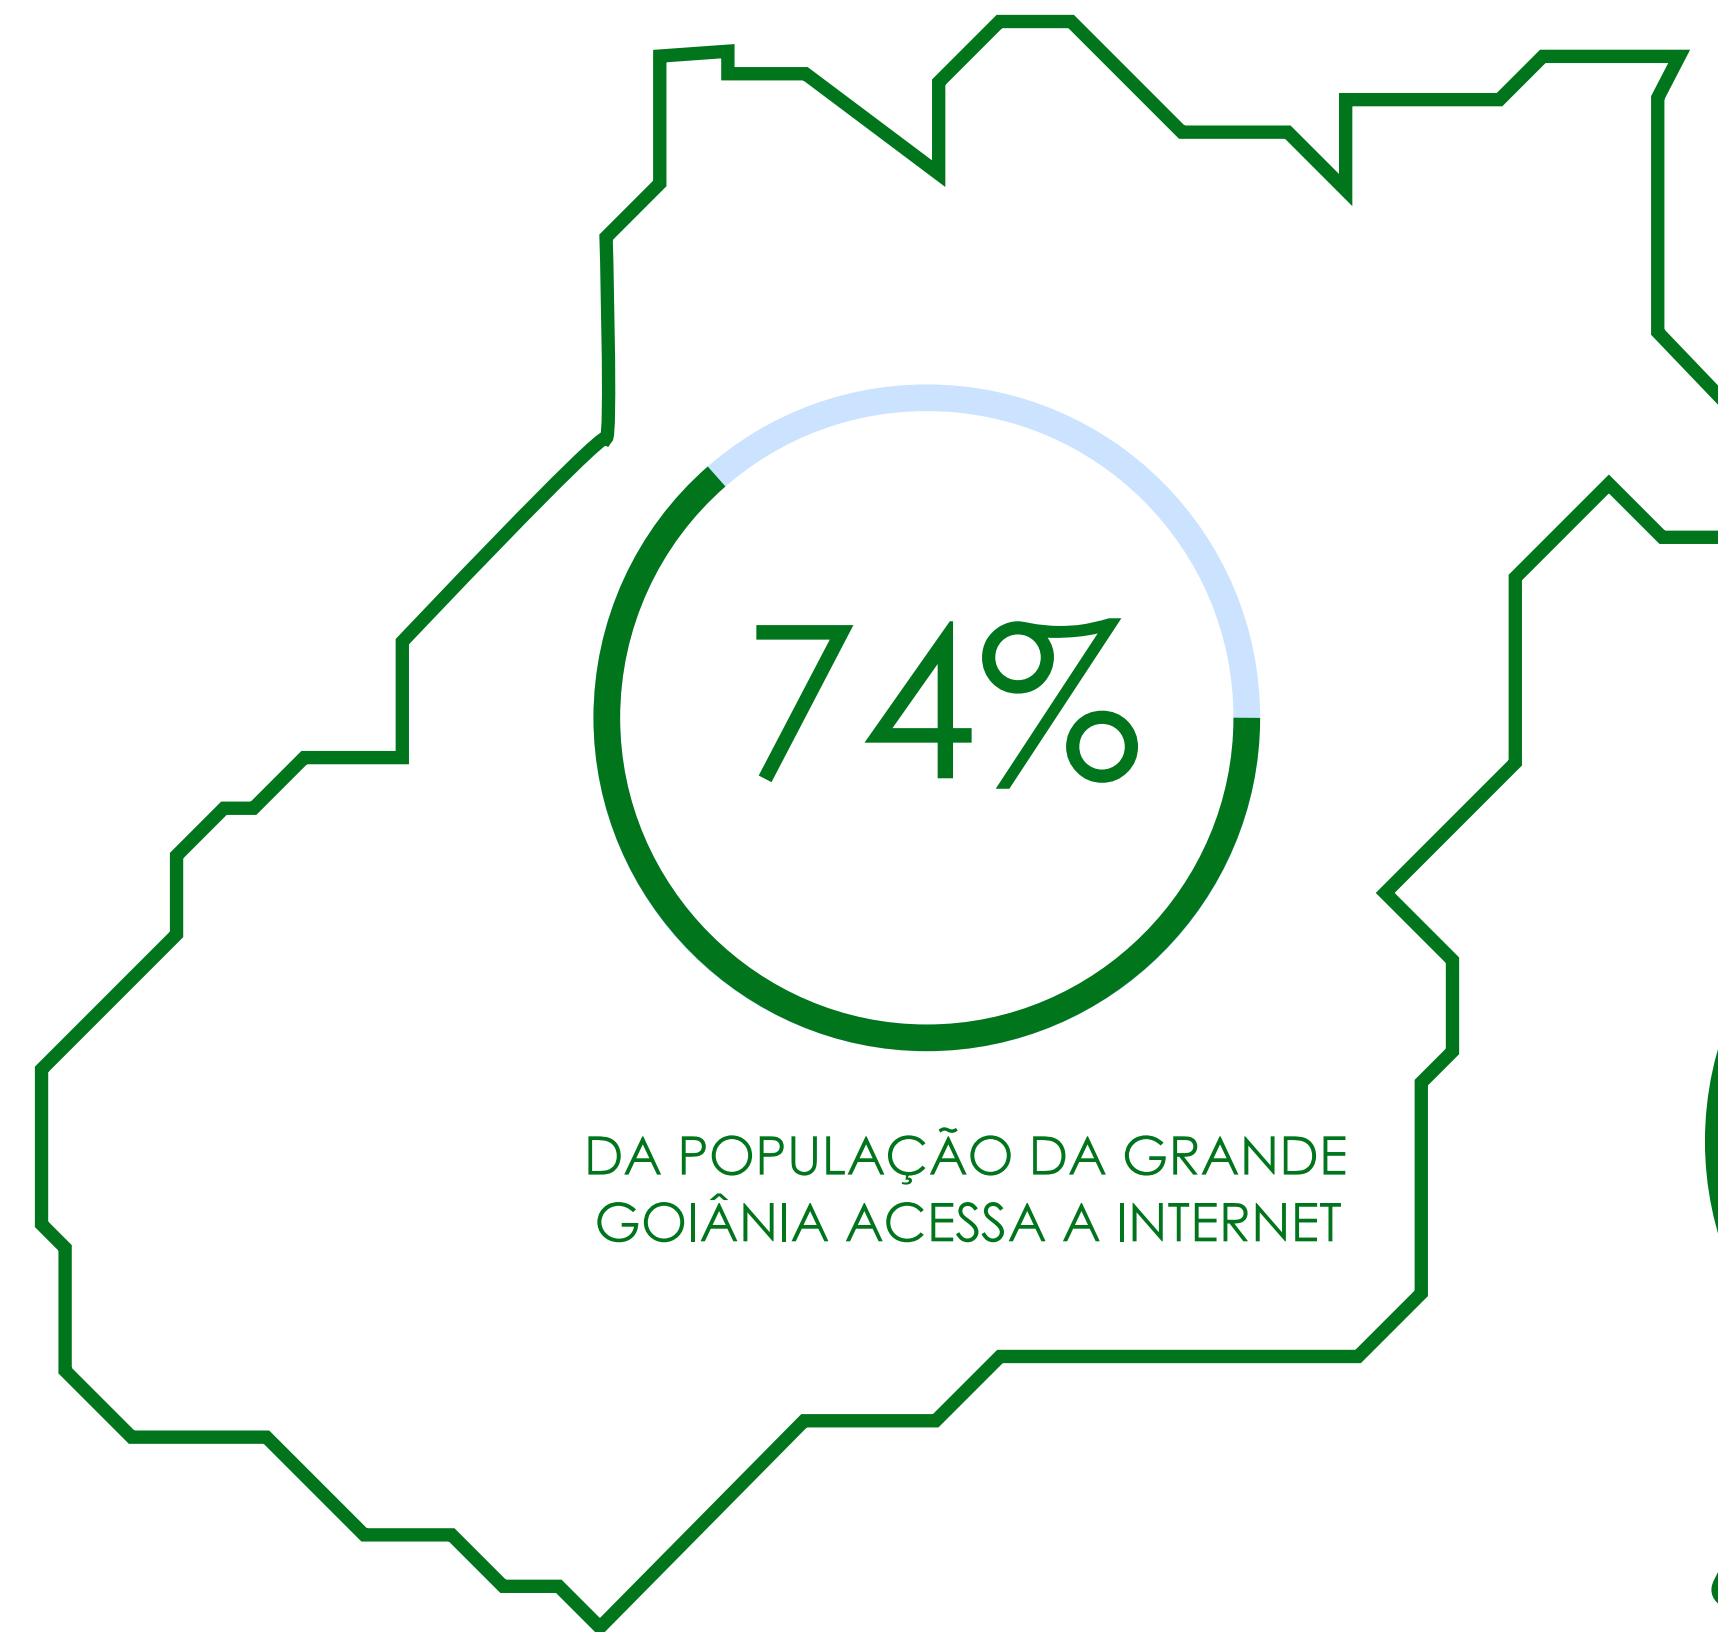

# O INTERNauta DE GOIÁS

TEMPO DE USO  
(EM MÉDIA)

GRANDE GOIÂNIA

3h54

EM 13 MERCADOS

3h33

Ou seja,  
mais de 1.400.000 pessoas

# O INTERNUTA DE GOIÁS

Fonte: Target Group Index BrY16w2 - RM Goiânia (Fev15-Set15) V1.0 – Pessoas (1.925.000). Base: Acessou a internet nos últ. 30 dias (1.415.000 pessoas)

# SOBRE O JORNAL OPINIÃO GOIÁS

O **Jornal Opinião Goiás** (<https://opiniaogoias.com.br>) – É o **portal on-line de Goiás** que fornece informações atualizadas sobre as últimas manchetes. Desde sua estreia, tornou um fenômeno de aceitação entre os leitores de Goiás, Distrito Federal, Mato Grosso, Mato Grosso do Sul, Tocantins, Minas Gerais e Brasil.