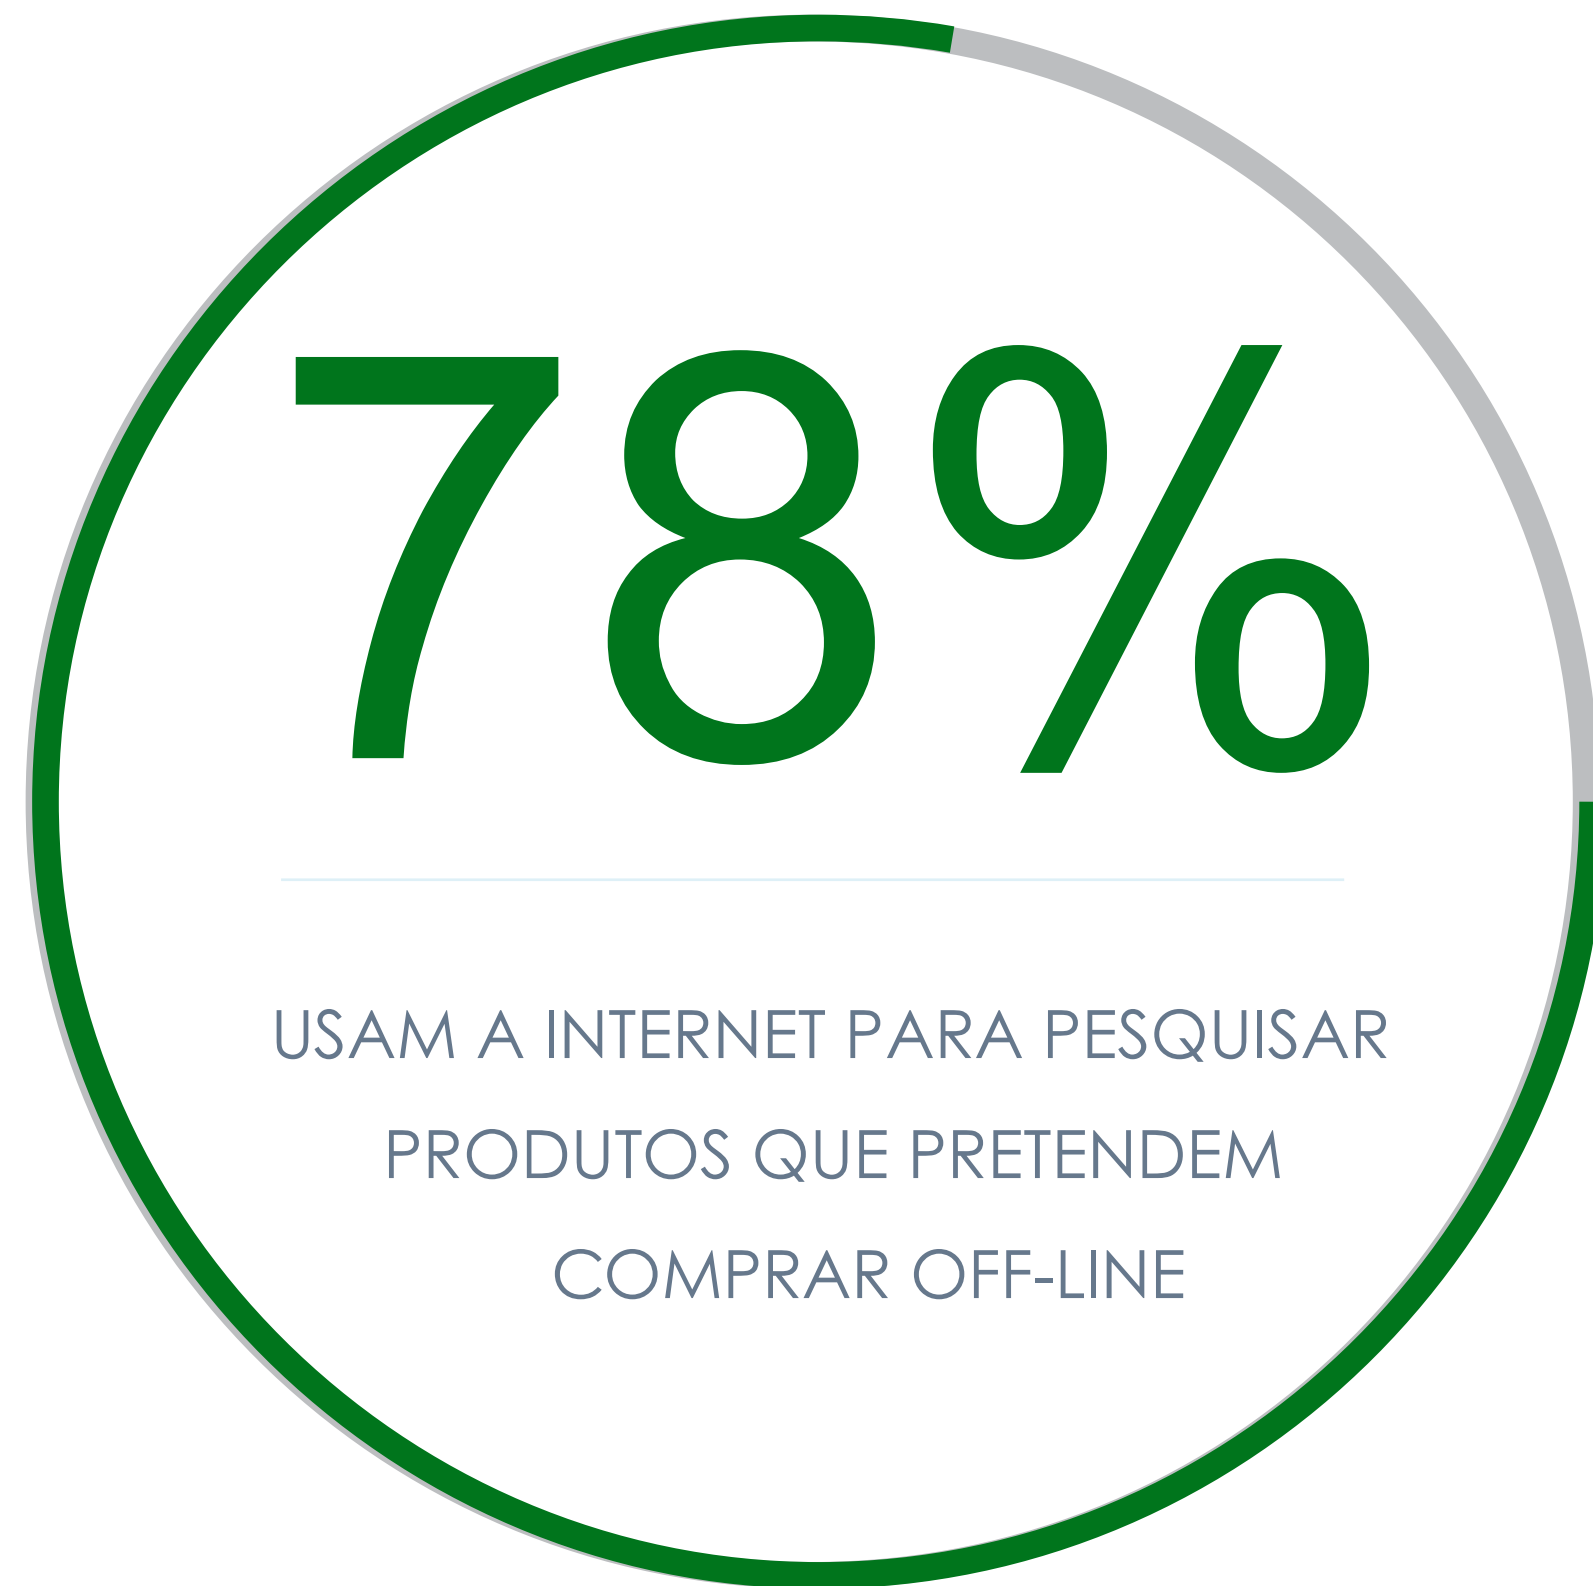

OS INTERNAUTAS BRASILEIROS BUSCAM INFORMAÇÕES ATRAVÉS DE ANÚNCIOS

SE SENTEM MOTIVADOS A VISITAR
O SITE DA MARCA ANUNCIADA

SE SENTEM MOTIVADOS A PROCURAR
INFORMAÇÕES SOBRE A MARCA
OU PRODUTO

SE SENTEM MOTIVADOS
A COMPRAR PRODUTOS QUE
FORAM ANUNCIADOS