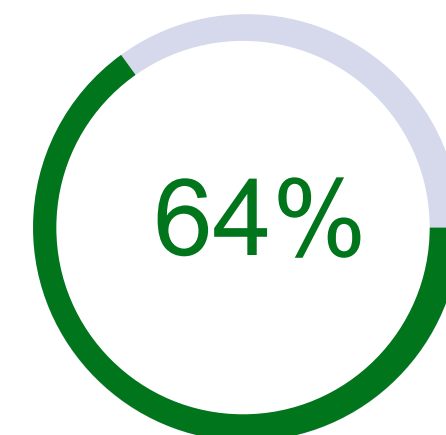

SE SENTEM MOTIVADOS
A COMPRAR PRODUTOS QUE
FORAM ANUNCIADOS