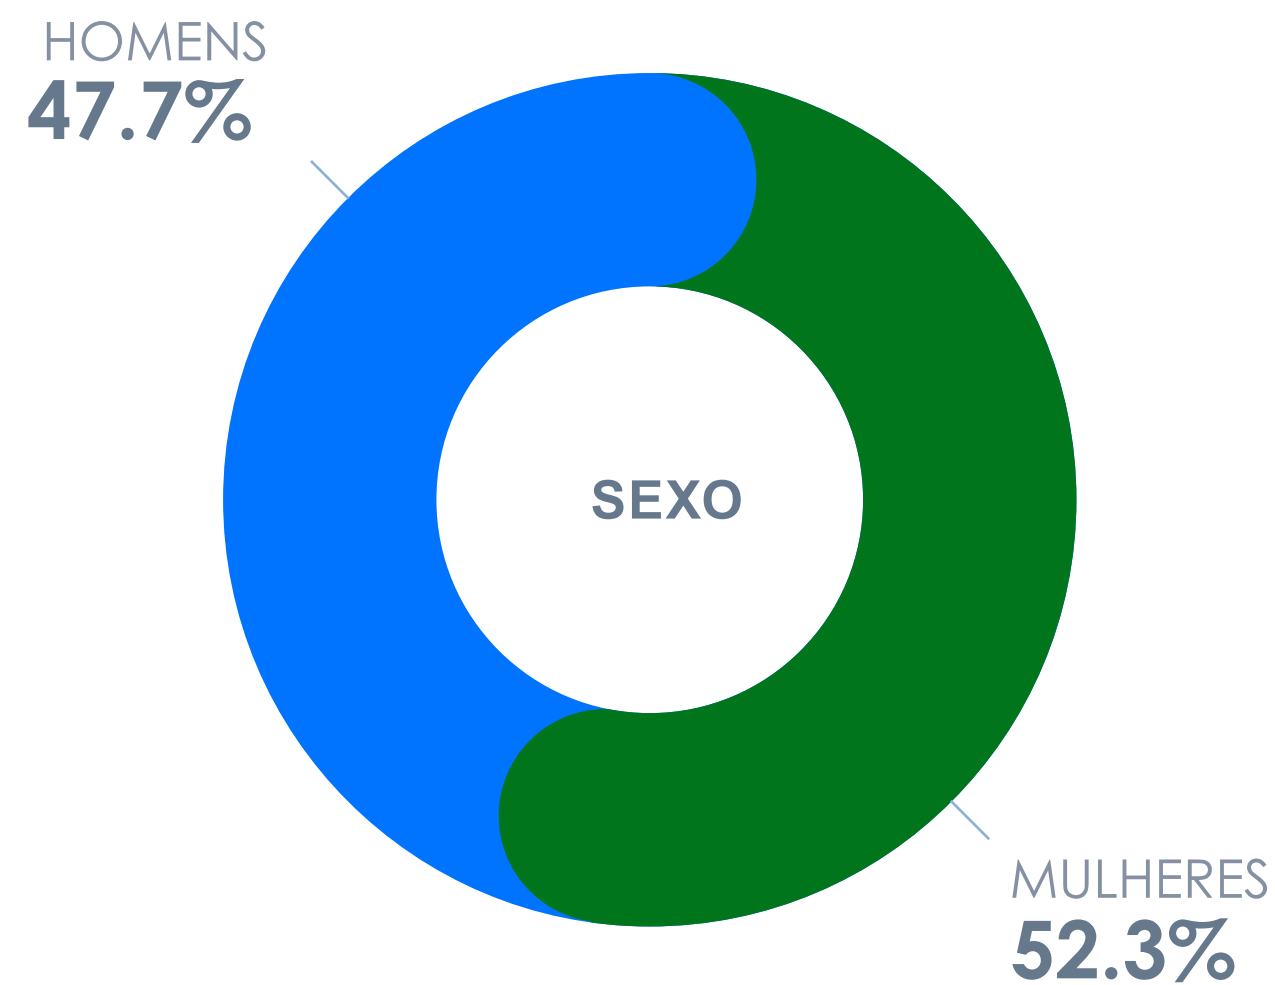

# INTERNET NO BRASIL

**110**  
MILHÕES  
DE INTERNAUTAS BRASILEIROS

**4º** PAÍS  
MAIS CONECTADO DO MUNDO

**2º** MEIO  
DE MAIOR ALCANCE NO BRASIL

Fonte IBGE e Nielsen

O **telefone celular** é o dispositivo mais utilizado para o acesso individual da internet pela maioria dos usuários com 80,40%, seguido pelo computador (76,60%), tablet (21,90%), TV 4,90% e outros 0,90%.

A **região Centro-Oeste** é a segunda que mais cresce no Brasil com 86,3% no uso de celular com internet.

O **Distrito Federal** permaneceu com a fatia mais expressiva de pessoas com celular no total de população, de 90,6% - seguido por outros Estados do **Centro-Oeste**, como **Goiás (85,8%)**; e **Mato Grosso do Sul (85,2%)**.

# O INTERNauta DE GOIÁS

TEMPO DE USO  
(EM MÉDIA)

GRANDE GOIÂNIA

3h54

EM 13 MERCADOS

3h33

Ou seja,  
mais de 1.400.000 pessoas

# O INTERNUTA DE GOIÁS

Fonte: Target Group Index BrY16w2 - RM Goiânia (Fev15-Set15) V1.0 – Pessoas (1.925.000). Base: Acessou a internet nos últ. 30 dias (1.415.000 pessoas)